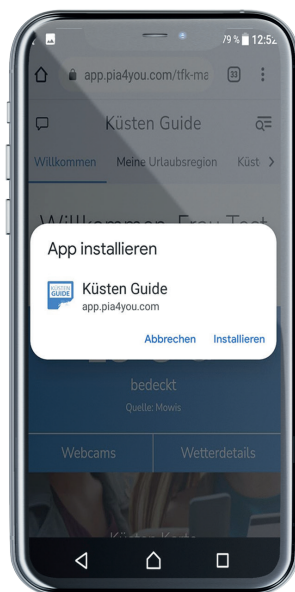

DEN KÜSTEN **GUIDE** AUF DEM HOMESCREEN DES SMARTPHONES SPEICHERN. SO GEHT'S:

FÜR APPLE-GERÄTE

Sie haben den KÜSTEN GUIDE im Browser geöffnet und gehen wie folgt vor.

1. Nutzen Sie dazu folgendes Symbol  um das Menü zu öffnen
2. Wählen Sie „Zum Home-Bildschirm“  +
3. Folgen Sie den weiteren Anweisungen

FÜR ANDROID-GERÄTE

Sie haben den KÜSTEN GUIDE im Browser geöffnet. Scrollen Sie einfach ganz nach unten und klicken Sie auf „Installieren“.

WILLKOMMEN
IM OSTSEEBAD
KÜHLUNGSBORN

STADT OSTSEEBAD
KÜHLUNGSBORN

PRE-CHECK-IN -REGISTRIERUNG VORAB DURCH DEN GAST

MÖGLICHKEIT 1

Haben Sie Ihrem Vermieter Ihre E-Mail-Adresse schon bei der Buchung mitgeteilt?

Dann erhalten Sie bereits vorab einen Link, über den Sie den sogenannten Pre-Check-In (Voranmeldung) durchführen können. Haben Sie die Anmeldung abgeschlossen, erhalten Sie die Einladungsmail zu unserem Küsten Guide automatisch. Sobald Ihr Vermieter den Meldeschein erzeugt hat, finden Sie im KÜSTEN GUIDE dann Ihre Gästekarte.